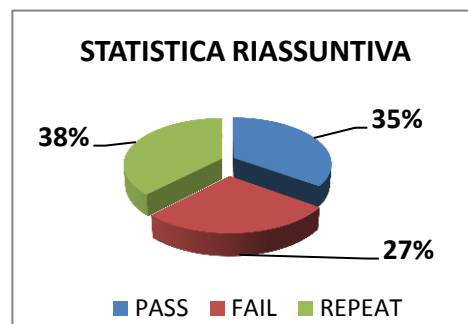

Gennaio 2017

DATE	ISCRITTI	ASSENTI	TESTATI		RISULTATI*		
					P	F	R
17/01 - M	25	5	20	→	8	4	8
17/01 - P	24	4	20	→	7	6	7
18/01 - M	28	2	26	→	9	7	10
18/01 - P	23	3	20	→	4	12	4
20/01 - P	25	5	20	→	12	5	3
23/01 - P	25	3	22	→	10	3	9
24/01 - M	22	4	18	→	10	6	2
24/01 - P	23	2	21	→	2	3	16
25/01 - M	27	9	18	→	9	4	5
25/01 - P	25	2	23	→	6	7	10
27/01 - P	26	11	15	→	6	5	4
31/01 - M	25	7	18	→	5	3	10
01/02 - M	30	3	27	→	5	9	13
01/02 - P	24	8	16	→	6	4	6
	352	68	284	→	99	78	107

* P=pass, F=fail, R=repeat