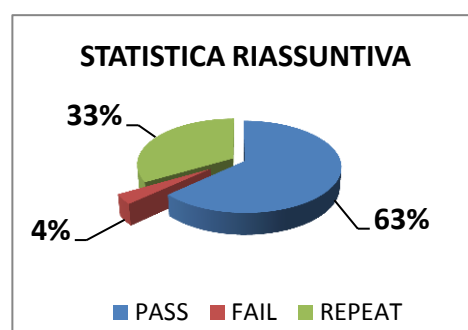

Certificate of English for Primary Teachers - CEPT

Inglese Livello B1

Il Centro Linguistico di Ateneo certifica il livello di competenza linguistica in lingua inglese (Livello B1 secondo il QCER) dei docenti della Scuola Primaria in servizio già da quando era Centro Linguistico Interfacoltà per le Facoltà Umanistiche (CLIFU). Ad oggi è stato verificato il livello di circa 600 docenti. Di seguito i dati delle sessioni finora svolte.

Giugno/Luglio 2012

DATE	ISCRITTI	ASSENTI	TESTATI		RISULTATI*		
					P	F	R
28/06 - M	18	1	17	→	11	1	5
02/07 - P	27	1	26	→	15	0	11
02/07 - M	20	6	14	→	10	1	3
	65	8	57	→	36	2	19

* P=pass, F=fail, R=repeat

Luglio 2015

DATE	ISCRITTI	ASSENTI	TESTATI		RISULTATI*		
					P	F	R
GRPRO1-1/7/2015-M	27	7	20	→	11	5	4
GRT01-1/7/2015-P	20	2	18	→	12	5	1
GRPRO2-2/7/2015-M	28	3	25	→	17	3	5
GRT02-2/7/2015-P	26	3	23	→	19	2	2
GRPRO3-3/7/2015-M	26	6	20	→	14	3	3
GRT03-3/7/2015-P	24	0	24	→	19	2	3
GRT04-6/7/2015-M	28	8	20	→	12	7	1
GRPRO4-6/7/2015-P	24	0	24	→	14	6	4
GRT05-8/7/2015-M	24	2	22	→	10	9	3
GRPRO5-8/7/2015-P	22	2	20	→	13	2	5
GRT06-9/7/2015-M	26	7	19	→	14	4	1
GRPRO7-10/7/2015-M	25	4	21	→	11	3	7
GRPRO8-9/7/2015-P	25	3	22	→	13	6	3
GRPRO8-10/7/2015-P	24	4	20	→	15	3	2
GRT07-13/7/2015-M	24	2	22	→	16	3	3
	373	53	320	→	210	63	47

* P=pass, F=fail, R=repeat