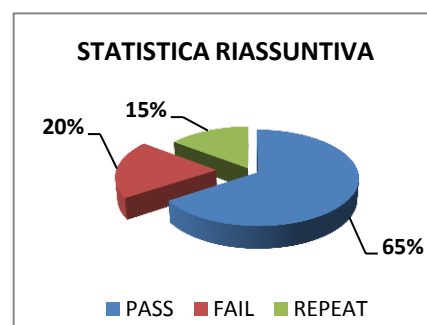

Certificate of English for Primary Teachers - CEPT

Inglese Livello B1

Il Centro Linguistico di Ateneo certifica il livello di competenza linguistica in lingua inglese (Livello B1 secondo il QCER) dei docenti della Scuola Primaria in servizio già da quando era Centro Linguistico Interfacoltà per le Facoltà Umanistiche (CLIFU). Ad oggi è stato verificato il livello di circa 600 docenti. Di seguito i dati delle sessioni finora svolte.

Giugno/Luglio 2012

DATE	ISCRITTI	ASSENTI	TESTATI		RISULTATI*		
					P	F	R
28/06 - M	18	1	17	→	11	1	5
02/07 - P	27	1	26	→	15	0	11
02/07 - M	20	6	14	→	10	1	3
	65	8	57	→	36	2	19

* P=pass, F=fail, R=repeat

Luglio 2015

DATE	ISCRITTI	ASSENTI	TESTATI		RISULTATI*		
					P	F	R
GRPRO1-1/7/2015-M	27	7	20	→	11	5	4
GRT01-1/7/2015-P	20	2	18	→	12	5	1
GRPRO2-2/7/2015-M	28	3	25	→	17	3	5
GRT02-2/7/2015-P	26	3	23	→	19	2	2
GRPRO3-3/7/2015-M	26	6	20	→	14	3	3
GRT03-3/7/2015-P	24	0	24	→	19	2	3
GRT04-6/7/2015-M	28	8	20	→	12	7	1
GRPRO4-6/7/2015-P	24	0	24	→	14	6	4
GRT05-8/7/2015-M	24	2	22	→	10	9	3
GRPRO5-8/7/2015-P	22	2	20	→	13	2	5
GRT06-9/7/2015-M	26	7	19	→	14	4	1
GRPRO7-10/7/2015-M	25	4	21	→	11	3	7
GRPRO8-9/7/2015-P	25	3	22	→	13	6	3
GRPRO8-10/7/2015-P	24	4	20	→	15	3	2
GRT07-13/7/2015-M	24	2	22	→	16	3	3
	373	53	320	→	210	63	47

* P=pass, F=fail, R=repeat